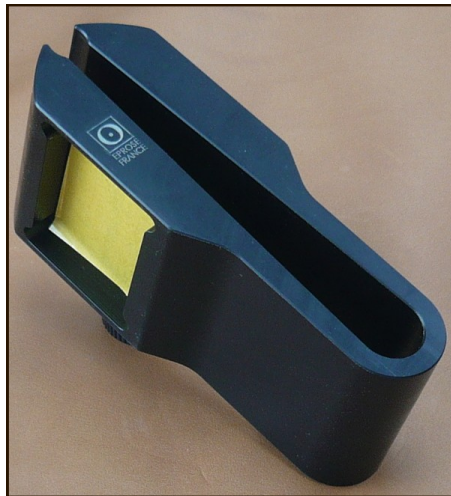

MORSA SMONTABILE PER PINZA SELLAIO

Morza utilizzata sulla pinza a cucire EPROSE per la cucitura della maniglia delle borse

Disponibilità di fare domanda a seconda delle taglie delle maniglie

Peso : 215 gr
Dimensioni : 140 x 46 x 60 mm
Réf. 700-PSM-001